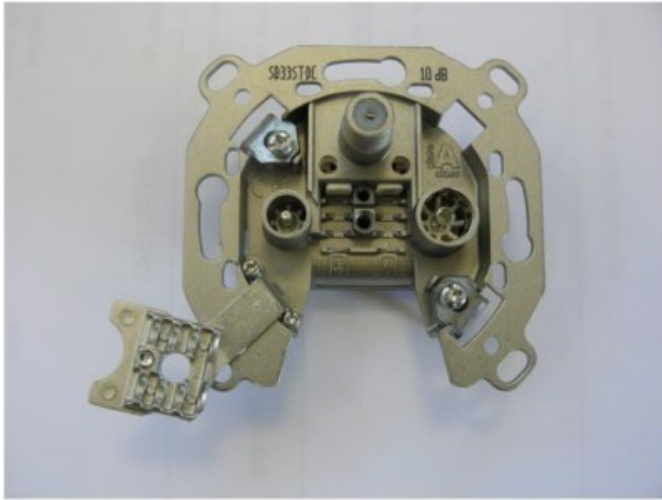

Televes SD33ST-DC 3-fach Durchgangsdose

Artikelnummer 9213

Produkt-Highlights

- Innenleiter steckbar - sehr schnelle Montage
- Für Innenleiter 0,65 mm bis 1,1 mm geeignet
- Sehr kleines Gehäuse
- Abgerundete Kanten an der Kabeleinführung
- Breitbandig 4-2400 MHz
- Rückkanaltauglich
- DC-Durchlass (IEC-Buchse/F-Anschluss)
- UNI-Cable tauglich