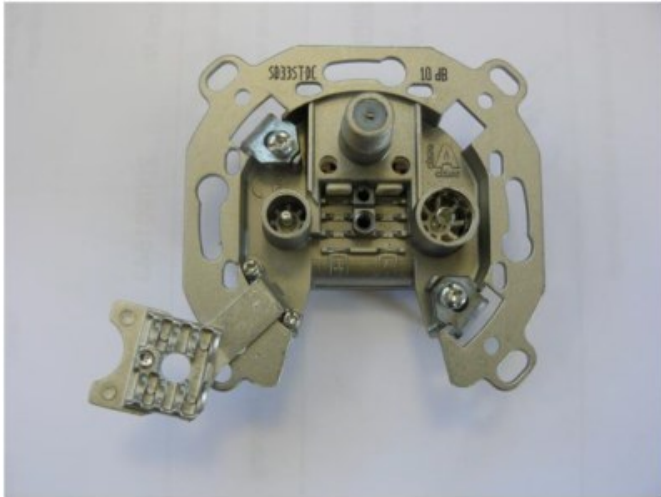

Televes SD33ST-DC 3-fach Durchgangsdose

Artikelnummer 9213

Produkt-Highlights

- Innenleiter steckbar - sehr schnelle Montage
- Für Innenleiter 0,65 mm bis 1,1 mm geeignet
- Sehr kleines Gehäuse
- Abgerundete Kanten an der Kabeleinführung
- Breitbandig 4-2400 MHz
- Rückkanaltauglich
- DC-Durchlass (IEC-Buchse/F-Anschluss)
- UNI-Cable tauglich