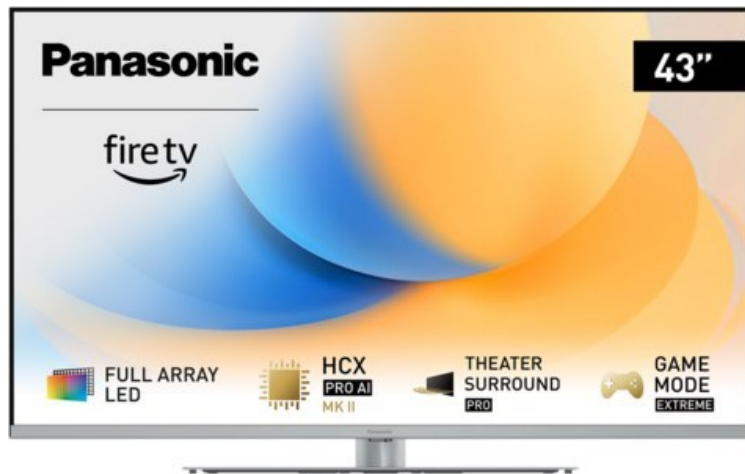

Panasonic TV-43W93AE6 | silber

Artikelnummer 18613

Produkt-Highlights

- Full-Array-LED-Hintergrundbeleuchtung mit Dimmung - Hoher Kontrast und Helligkeit, tiefes Schwarz
- HCX PRO AI Processor MK II - Hervorragende Bild- und Tonqualität dank KI-Optimierung und 144 Hz
- Theater Surround Pro - Premium-Heimkino-Sounderlebnis mit verschiedenen Klangmodi und Dolby Atmos®
- Game Mode Extreme - Perfektes Spielerlebnis mit Game Control Board, reduzierter Reaktionszeit, HDMI2.1 VRR/HFR/ALLM
- Multi HDR Ultimate - Unterstützt alle wichtigen HDR-Formate wie Dolby Vision IQ und HDR10+ Adaptive
- Panasonic Premium Fire TV - Intuitive Bedienbarkeit mit personalisierter Bedienung und Empfehlungen für Inhalte

Bildeigenschaften

- Auflösung: Ultra HD (4K)
- Hintergrundbeleuchtung: LED

Ausstattung & Technik

- Bildschirmdiagonale: 108 cm
- Bildschirmdiagonale: 43"
- max. Auflösung (Horizontal): 3840

- max. Auflösung (Vertikal): 2160
- Bildfrequenz: 120 Hz
- WLAN Ausstattung: WLAN integriert