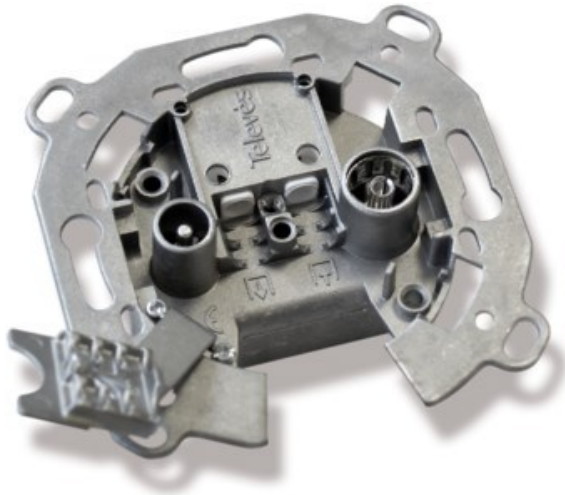

Televes UD2410ST Durchgangsdose

Artikelnummer 4572

Produkt-Highlights

- Innenleiter steckbar
- Für Innenleiter 0,65 mm bis 1,1 mm geeignet
- Sehr kleines Gehäuse
- Abgerundete Kanten an der Kabeleinführung
- Breitbandig 4-2400 MHz
- RK-tauglich
- DC-Durchlass
- UNI-Cable tauglich