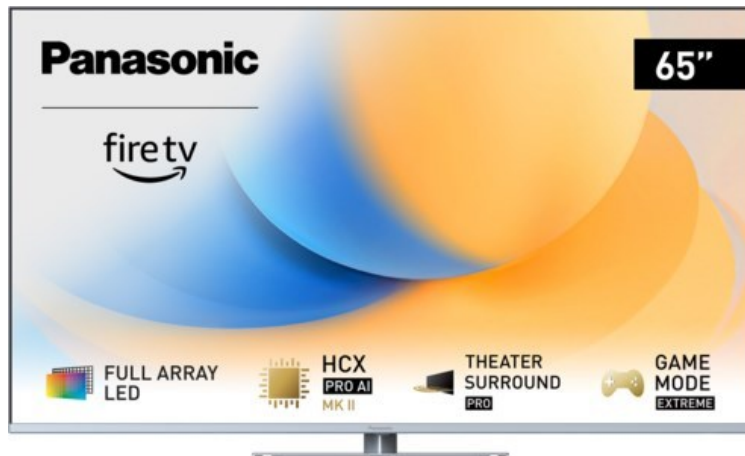

Panasonic TV-65W93AE6 | silber

Artikelnummer 18610

Produkt-Highlights

- Full-Array-LED-Hintergrundbeleuchtung mit Dimmung - Hoher Kontrast und Helligkeit, tiefes Schwarz
- HCX PRO AI Processor MK II - Hervorragende Bild- und Tonqualität dank KI-Optimierung und 144 Hz
- Theater Surround Pro - Premium-Heimkino-Sounderlebnis mit verschiedenen Klangmodi und Dolby Atmos®
- Game Mode Extreme - Perfektes Spielerlebnis mit Game Control Board, reduzierter Reaktionszeit, HDMI2.1 VRR/HFR/ALLM
- Multi HDR Ultimate - Unterstützt alle wichtigen HDR-Formate wie Dolby Vision IQ und HDR10+ Adaptive
- Panasonic Premium Fire TV - Intuitive Bedienbarkeit mit personalisierter Bedienung und Empfehlungen für Inhalte

Produkttyp

- Technologie: LCD

Energieeffizienz / Verbrauchswerte

- Energy Label Version: 2019/2013
- Energieeffizienzklasse: G
- Energieeffizienzspektrum: Spektrum [A bis G]
- Energieverbrauch (kWh/1.000h): 112 kWh/1000h
- Energieverbrauch (HDR-Wiedergabe) (kWh/1.000h): 232 kWh/1000h
- Energieeffizienzklasse (HDR-Wiedergabe): G

Bildeigenschaften

- Auflösung: Ultra HD (4K)
- Hintergrundbeleuchtung: LED

Ausstattung & Technik

- Bildschirmdiagonale: 164 cm
- Bildschirmdiagonale: 65"
- max. Auflösung (Horizontal): 3840

- max. Auflösung (Vertikal): 2160
- Bildfrequenz: 120 Hz
- WLAN Ausstattung: WLAN integriert