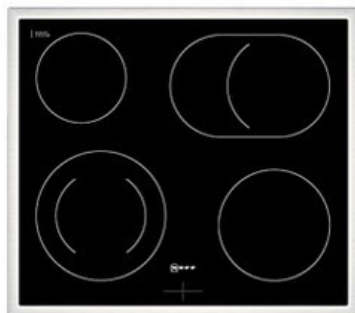

Neff EDX4B | schwarz

Artikelnummer 18729

A

Produkt-Highlights

- **CircoTherm®**: einzigartiges Heißluftsystem, mit dem Sie auf bis zu drei Ebenen gleichzeitig backen können.
- **EasyClean®** - diese spezielle Reinigungshilfe ermöglicht die unkomplizierte, energiesparende Reinigung des Backofeninnenraums. Eine umweltschonende Option für die schnelle Reinigung zwischendurch.
- **LED-Display** – kontrastreich und gut lesbar
- 4 HighSpeed-Heizkörper
- 1 Zweikreis-Kochzone
- 1 Bräterzone
- Restwärmeanzeige je Kochzone
- Kochzonen: 1 x Ø 210 mm, 145 mm, 1 kW, 2,2 kW; 1 x Ø 145 mm, 1,2 kW; 1 x Ø 180 mm, 2 kW; 1 x Ø 265 mm, 170 mm, 2,4 kW, 1,6 kW
- Gesamtanschlußwert 7800 W

Produkttyp

- Produkttyp: Einbaugeräte Set

Energieeffizienz / Verbrauchswerte

- Energieeffizienzklasse: A
- Energieeffizienzspektrum: Spektrum [A+++ bis D]
- Energieverbrauch bei Heißluft/Umluft: 0,81 kWh
- Energieverbrauch konventionell: 0,97 kWh
- Innenraum-Volumen: 71 l
- Backrohrvolumen: Large

- Anzahl der Garräume: 1
- Wärmequelle: Elektro

Ausstattung & Technik

- Elektronik Uhr

Gehäuseeigenschaften

- versenkbare Schalter
- Breite (Kochfeld): 58,30 cm
- Höhe (Kochfeld): 4,60 cm

- Tiefe (Kochfeld): 51,30 cm
- Gewicht (Kochfeld): 7 kg
- Breite (Backofen): 59,40 cm
- Höhe (Backofen): 59,50 cm
- Tiefe (Backofen): 54,80 cm
- Gewicht (Backofen): 31,70 kg
- Farbe: schwarz