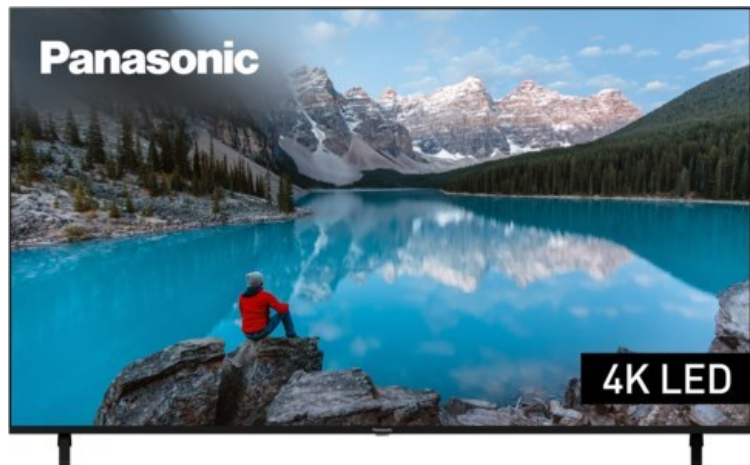

#### Produkt-Highlights

- 3.840 x 2.160 4K Ultra-HD LED-TV
- Dolby Vision, HDR10+ Adaptive
- Filmmaker Mode mit intelligentem Sensor
- HCX Processor
- Fire TV mit Zugriff auf Apps & Online-Dienste
- Amazon Alexa integriert
- Surround Sound & Dolby Atmos
- Game Mode, ALLM (Auto Low Latency Mode )
- DVB-T2 /-C /-S2 Triple Tuner, 4x HDMI (eARC auf HDMI 4), 2x USB, CI+, Digitaler Audio-Ausgang (optisch), LAN, WLAN & Bluetooth integriert

#### Bildeigenschaften

- Auflösung: Ultra HD (4K)
- Hintergrundbeleuchtung: LED

#### Ausstattung & Technik

- Bildschirmdiagonale: 189 cm
- Bildschirmdiagonale: 75"

- max. Auflösung (Horizontal): 3840
- max. Auflösung (Vertikal): 2160
- WLAN Ausstattung: WLAN integriert