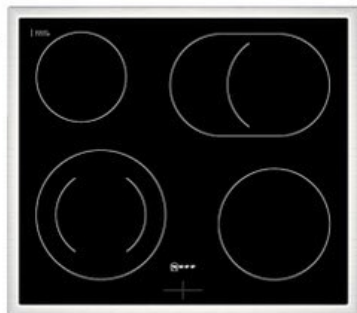

## Neff EDX4PB

Artikelnummer 18730

A

### Produkt-Highlights

- **CircoTherm®**: einzigartiges Heißluftsystem, mit dem Sie auf bis zu drei Ebenen gleichzeitig backen können
- **Pyrolyse-Selbstreinigung** – Ihr Backofen reinigt sich selbst
- **Manuelles EasyClean** – die einfache und minutenschnelle Reinigung des Backofens
- **LED-Display** – kontrastreich und gut lesbar
- 4 HighSpeed-Heizkörper
- 1 Zweikreis-Kochzone
- 1 Bräterzone
- Restwärmeanzeige je Kochzone
- Kochzonen: 1 x Ø 210 mm, 145 mm, 1 kW, 2.2 kW; 1 x Ø 145 mm, 1.2 kW; 1 x Ø 180 mm, 2 kW; 1 x Ø 265 mm, 170 mm, 2.4 kW, 1.6 kW

### Gehäuseeigenschaften

- versenkbare Schalter
- Breite (Kochfeld): 58,30 cm
- Höhe (Kochfeld): 4,60 cm

- Tiefe (Kochfeld): 51,30 cm
- Gewicht (Kochfeld): 7 kg
- Breite (Backofen): 59,40 cm
- Höhe (Backofen): 59,50 cm
- Tiefe (Backofen): 54,80 cm
- Gewicht (Backofen): 37,90 kg
- Farbe: schwarz