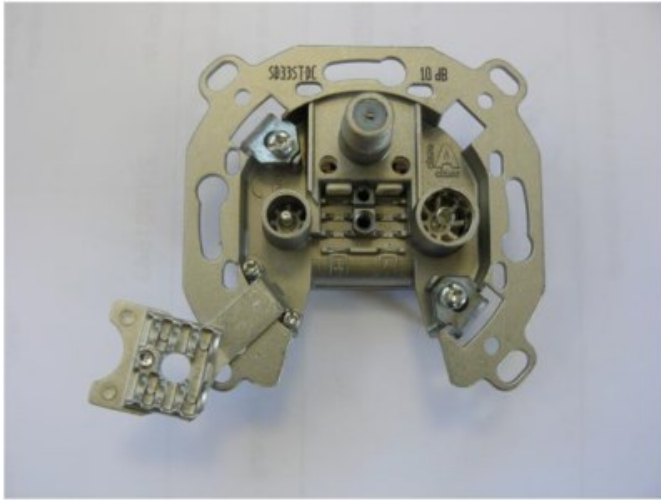

Televes SD33ST-DC 3-fach Durchgangsdose

Artikelnummer 9213

Produkt-Highlights

- Innenleiter steckbar - sehr schnelle Montage
- Für Innenleiter 0,65 mm bis 1,1 mm geeignet
- Sehr kleines Gehäuse
- Abgerundete Kanten an der Kabeleinführung
- Breitbandig 4-2400 MHz
- Rückkanaltauglich
- DC-Durchlass (IEC-Buchse/F-Anschluss)
- UNI-Cable tauglich