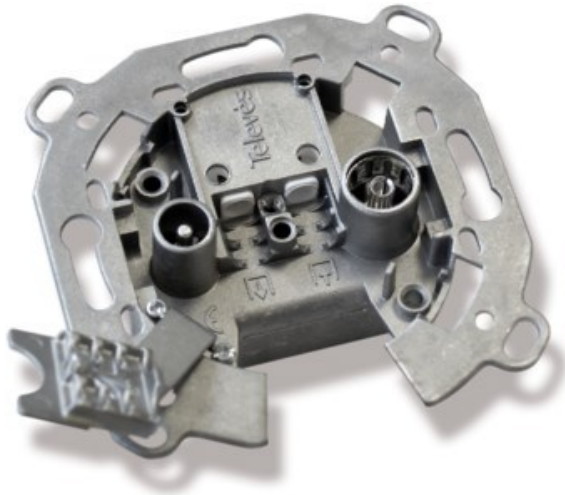

Televés UD2410ST Durchgangsdose

Artikelnummer 4572

Produkt-Highlights

- Innenleiter steckbar
- Für Innenleiter 0,65 mm bis 1,1 mm geeignet
- Sehr kleines Gehäuse
- Abgerundete Kanten an der Kabeleinführung
- Breitbandig 4-2400 MHz
- RK-tauglich
- DC-Durchlass
- UNI-Cable tauglich