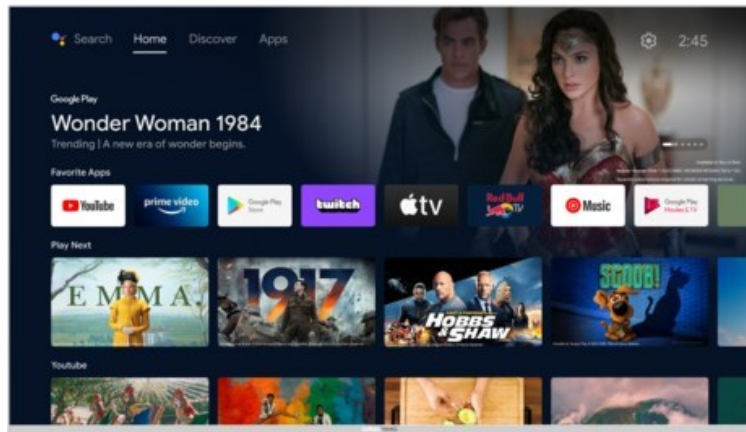

Grundig 32 CHA 6390 Zürich | silber

Artikelnummer 18060

Produkt-Highlights

- 1.366 x 768 HD LED-TV
- DVB-T2 HD /-C /-S2 Triple Tuner
- 600 Hz PPR (Picture Perfection Rate)
- Android TV mit Zugriff auf Google Play Store Inhalte & Streaming Dienste
- Chromecast built-in
- Magic Fidelity Soundtechnologie
- USB-Recording (PVR) & Time-Shift
- Wiedergabe von Medien-Dateien über USB Eingang
- 2x HDMI, 1x USB, CI+, Digitaler Audio-Ausgang (optisch), Kopfhörer-Ausgang, LAN, WLAN & Bluetooth integriert

Bildeigenschaften

- Auflösung: HD Ready
- Hintergrundbeleuchtung: LED
- HDR Wiedergabe

Ausstattung & Technik

- Bildschirmdiagonale: 80 cm
- Bildschirmdiagonale: 32"

- max. Auflösung (Horizontal): 1366
- max. Auflösung (Vertikal): 768
- WLAN Ausstattung: WLAN integriert