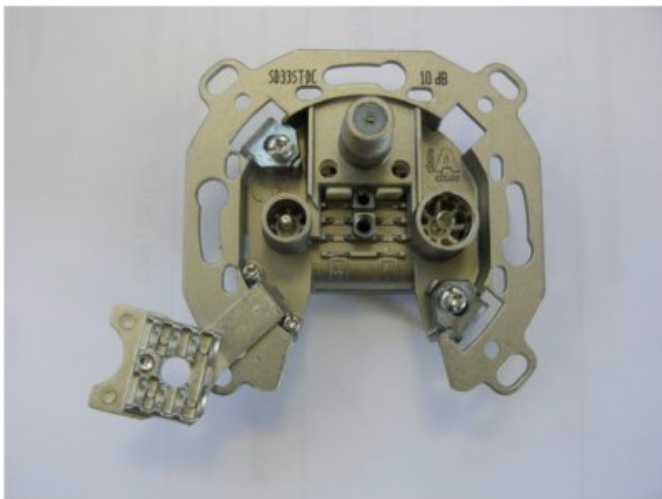

Unsere persönliche Empfehlung für Sie:

Televes SD33ST-DC 3-fach Durchgangsdose

Artikelnummer 9213

Produkt-Highlights

- Innenleiter steckbar - sehr schnelle Montage
- Für Innenleiter 0,65 mm bis 1,1 mm geeignet
- Sehr kleines Gehäuse
- Abgerundete Kanten an der Kabeleinführung
- Breitbandig 4-2400 MHz
- Rückkanaltauglich
- DC-Durchlass (IEC-Buchse/F-Anschluss)
- UNI-Cable tauglich