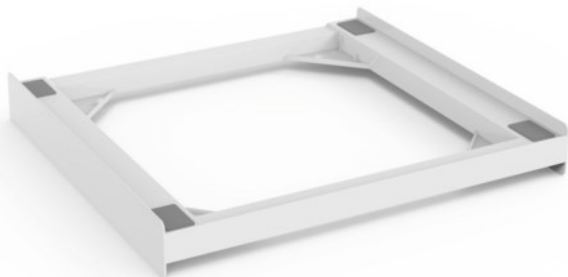

Xavax Zwischenbausatz Basic | weiss

Artikelnummer 14911

Produkt-Highlights

- universeller Kunststoff-Zwischenbaurahmen zum sicheren Befestigen des Trockners auf der Waschmaschine
- universal, kompatibel mit den meisten Waschmaschinen und Wäschetrocknern mit 60 cm Breite
- Platzersparnis durch Aufsetzen des Wäschetrockners auf die Waschmaschine
- mit Sicherheits-Zurring zur optimalen Sicherung - ein Herunterkippen des Trockners z.B. durch Zugbelastungen an der Tür wird verhindert
- schnell und einfach zu installieren, da komplett montiert
- maximales Gewicht 250 kg