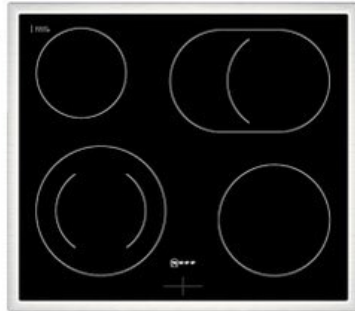

### Neff EDX4PB0 | schwarz

Artikelnummer 19121

#### Gehäuseeigenschaften

- versenkbare Schalter
- Breite (Kochfeld): 58,30 cm
- Höhe (Kochfeld): 4,60 cm
- Tiefe (Kochfeld): 51,30 cm

- Gewicht (Kochfeld): 7 kg
- Breite (Backofen): 59,40 cm
- Höhe (Backofen): 59,50 cm
- Tiefe (Backofen): 54,80 cm
- Gewicht (Backofen): 35,80 kg
- Farbe: schwarz