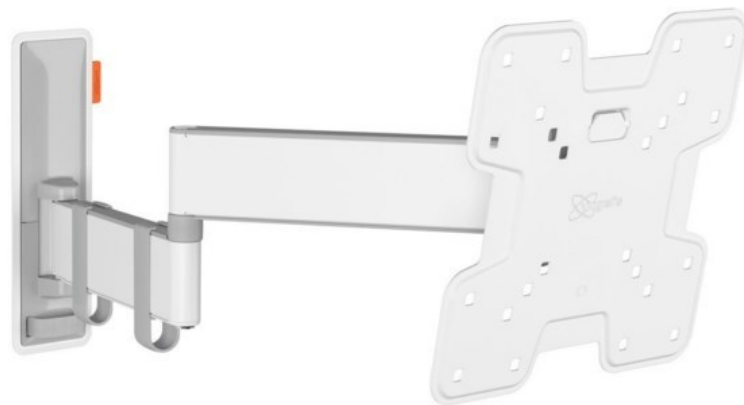

Seidel TV-HiFi-Hausgeräte

Kompetent. Sympathisch. Nah.

Unsere persönliche Empfehlung für Sie:

Vogels TVM 3245 Full-Motion+ (19-43") | weiss

Artikelnummer 16631

Produkt-Highlights

- Vollbewegliche TV-Wandhalterung für 19-43" Flachbildfernseher
- VESA-Standard: 75mm x 75mm bis 200mm x 200mm
- Drehbar um bis zu 180°
- Neigbar um bis zu 20°
- Bis zu 15 kg (max.) Tragkraft
- Sanfte OneFinger-Bewegung
- Inklusive Kabelklemme: Führen Sie Ihre Kabel vom Fernseher zur Wand
- Konzipiert für den intensiven Gebrauch