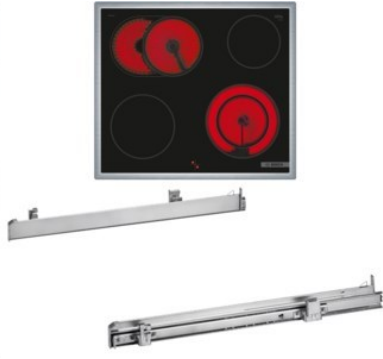

Seidel TV-HiFi-Hausgeräte

Kompetent. Sympathisch. Nah.

Unsere persönliche Empfehlung für Sie:

Bosch HND671OS63 | schwarz + edelstahl

Artikelnummer 18745

A+

Produkt-Highlights

- **Weißer LCD-Display-Steuerung:** einfach zu bedienen durch direkten Zugriff auf Zusatzfunktionen, Temperaturempfehlung und Temperaturanzeige
- **3D-Heißluft:** gleichmäßige Hitze für perfekte Ergebnisse auf bis zu drei Ebenen
- **Versenkknobel:** für eine leicht zu reinigende Front und ein elegantes Design
- **Pyrolyse-Selbstreinigung:** Reinigt den Backofen automatisch. Du entfernst nur noch die Asche
- **Bedienfeld am Herd:** Einfache Bedienung des Kochfeldes durch die Bedienelemente des Herdes
- **Bräterzone:** extra zuschaltbare Kochzone für großes Bratgeschirr wie Bräter und Fischtöpfe
- **Die 21 cm Kochzone:** erweiterbare Kochzone
- **Umlaufender Rahmen:** der flache, umlaufende Edelstahlrahmen ist ideal für die Einpassung in einen vorhandenen Arbeitsplattenausschnitt geeignet
- Inkl. HEZ538000: 1-fach Teleskopauszug, ebenenunabhängig

Produkttyp

- Produkttyp: Einbaugeräte Set
- Kombinationsart: Einbauherd + Glaskeramikfeld

Energieeffizienz / Verbrauchswerte

- Energieeffizienzklasse: A+
- Energieeffizienzspektrum: Spektrum [A+++ bis D]
- Energieverbrauch bei Heißluft/Umluft: 0,69 kWh
- Energieverbrauch konventionell: 0,94 kWh
- Innenraum-Volumen: 71 l
- Backrohrvolumen: Large

- Anzahl der Garräume: 1
- Wärmequelle: Elektro

Ausstattung & Technik

- max. Temperatur: 275 °C
- Teleskopauszug
- Elektronik Uhr

Gehäuseeigenschaften

- versenkbare Schalter
- Breite (Kochfeld): 58,30 cm

- Höhe (Kochfeld): 4,30 cm
- Tiefe (Kochfeld): 51,30 cm
- Gewicht (Kochfeld): 7,46 kg
- Breite (Backofen): 59,40 cm
- Höhe (Backofen): 59,50 cm
- Tiefe (Backofen): 54,80 cm
- Gewicht (Backofen): 36 kg
- Farbe: schwarz