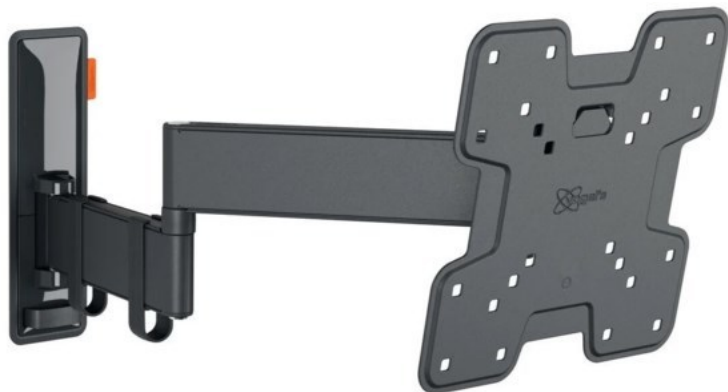

Seidel TV-HiFi-Hausgeräte

Kompetent. Sympathisch. Nah.

Unsere persönliche Empfehlung für Sie:

Vogels TVM 3245 Full-Motion+ (19-43") | schwarz

Artikelnummer 16630

Produkt-Highlights

- Vollbewegliche TV-Wandhalterung für 19-43" Flachbildfernseher
- VESA-Standard: 75mm x 75mm bis 200mm x 200mm
- Drehbar um bis zu 180°
- Neigbar um bis zu 20°
- Bis zu 15 kg (max.) Tragkraft
- Sanfte OneFinger-Bewegung
- Inklusive Kabelklemme: Führen Sie Ihre Kabel vom Fernseher zur Wand
- Konzipiert für den intensiven Gebrauch