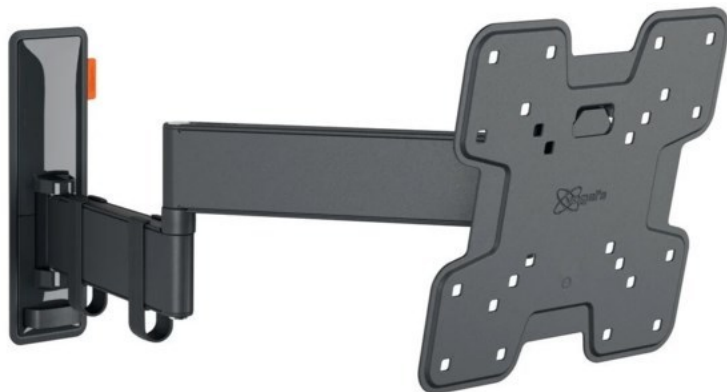

Seidel TV-HiFi-Hausgeräte

Kompetent. Sympathisch. Nah.

Unsere persönliche Empfehlung für Sie:

Vogels TVM 3245 Full-Motion+ (19-43") | schwarz

Artikelnummer 16630

Produkt-Highlights

- Vollbewegliche TV-Wandhalterung für 19-43" Flachbildfernseher
- VESA-Standard: 75mm x 75mm bis 200mm x 200mm
- Drehbar um bis zu 180°
- Neigbar um bis zu 20°
- Bis zu 15 kg (max.) Tragkraft
- Sanfte OneFinger-Bewegung
- Inklusive Kabelklemme: Führen Sie Ihre Kabel vom Fernseher zur Wand
- Konzipiert für den intensiven Gebrauch