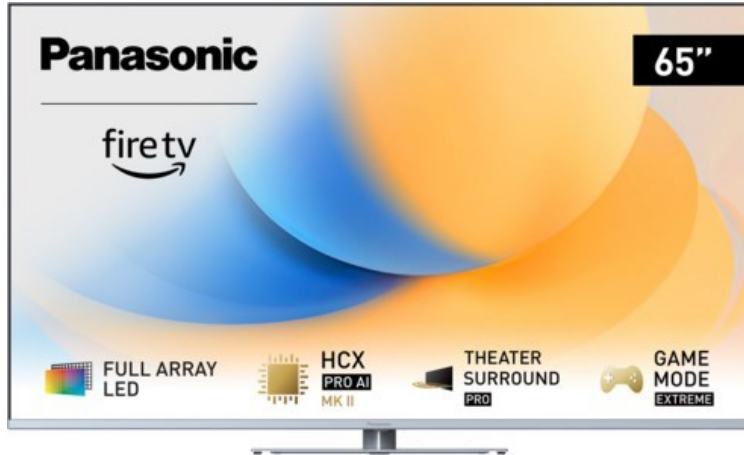

Seidel TV-HiFi-Hausgeräte

Kompetent. Sympathisch. Nah.

Unsere persönliche Empfehlung für Sie:

Panasonic TV-65W93AE6 | silber

Artikelnummer 18610

Produkt-Highlights

- Full-Array-LED-Hintergrundbeleuchtung mit Dimmung - Hoher Kontrast und Helligkeit, tiefes Schwarz
- HCX PRO AI Processor MK II - Hervorragende Bild- und Tonqualität dank KI-Optimierung und 144 Hz
- Theater Surround Pro - Premium-Heimkino-Sounderlebnis mit verschiedenen Klangmodi und Dolby Atmos®
- Game Mode Extreme - Perfektes Spielerlebnis mit Game Control Board, reduzierter Reaktionszeit, HDMI2.1 VRR/HFR/ALLM
- Multi HDR Ultimate - Unterstützt alle wichtigen HDR-Formate wie Dolby Vision IQ und HDR10+ Adaptive
- Panasonic Premium Fire TV - Intuitive Bedienbarkeit mit personalisierter Bedienung und Empfehlungen für Inhalte

Produkttyp

- Technologie: LCD

Energieeffizienz / Verbrauchswerte

- Energy Label Version: 2019/2013
- Energieeffizienzklasse: G
- Energieeffizienzspektrum: Spektrum [A bis G]
- Energieverbrauch (kWh/1.000h): 112 kWh/1000h
- Energieverbrauch (HDR-Wiedergabe) (kWh/1.000h): 232 kWh/1000h
- Energieeffizienzklasse (HDR-Wiedergabe): G

Bildeigenschaften

- Auflösung: Ultra HD (4K)
- Hintergrundbeleuchtung: LED

Ausstattung & Technik

- Bildschirmdiagonale: 164 cm
- Bildschirmdiagonale: 65"
- max. Auflösung (Horizontal): 3840

- max. Auflösung (Vertikal): 2160
- Bildfrequenz: 120 Hz
- WLAN Ausstattung: WLAN integriert