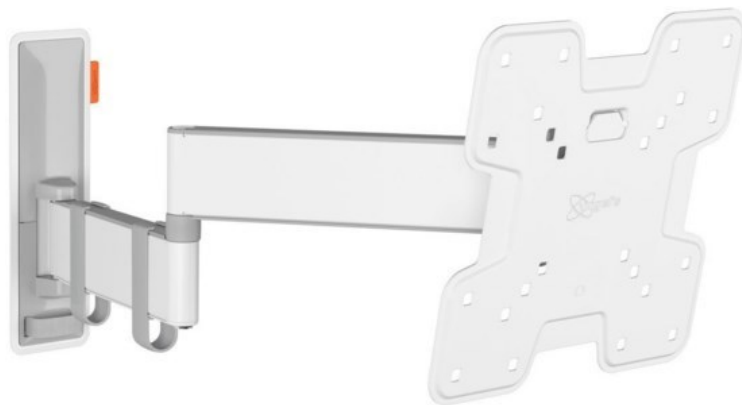

Seidel TV-HiFi-Hausgeräte

Kompetent. Sympathisch. Nah.

Unsere persönliche Empfehlung für Sie:

Vogels TVM 3245 Full-Motion+ (19-43") | weiss

Artikelnummer 16631

Produkt-Highlights

- Vollbewegliche TV-Wandhalterung für 19-43" Flachbildfernseher
- VESA-Standard: 75mm x 75mm bis 200mm x 200mm
- Drehbar um bis zu 180°
- Neigbar um bis zu 20°
- Bis zu 15 kg (max.) Tragkraft
- Sanfte OneFinger-Bewegung
- Inklusive Kabelklemme: Führen Sie Ihre Kabel vom Fernseher zur Wand
- Konzipiert für den intensiven Gebrauch