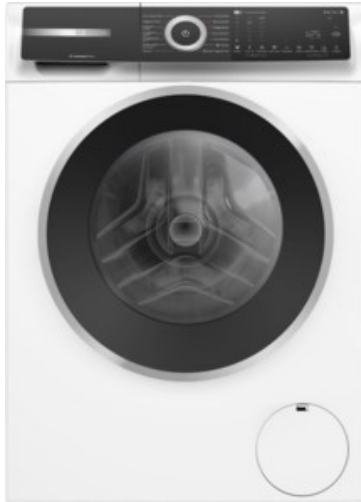

Seidel TV-HiFi-Hausgeräte

Kompetent. Sympathisch. Nah.

Unsere persönliche Empfehlung für Sie:

Bosch WGH244MH0 | weiss

Artikelnummer 18790

Produkt-Highlights

- **20% effizienter als die beste Energieeffizienzklasse A**
- **Mini Load:** schnelles und effizientes Waschen von Einzelteilen
- **Iron Assist:** reduziert Knitterfalten bis zu 50%
- **Home Connect:** smart vernetzte Hausgeräte erleichtern den Alltag
- **Fleckenautomatik:** entfernt 16 der hartnäckigsten Flecken ohne Vorbehandlung

Produkttyp

- Bauart: Stand-Waschmaschine

Energieeffizienz / Verbrauchswerte

- Energy Label Version: 2019/2014
- Energieeffizienzklasse: A
- Energieeffizienzspektrum: Spektrum [A bis G]
- Schleudereffizienzklasse: B
- Restfeuchte nach dem Schleudervorgang: 53 %
- Programmdauer des Eco-Programms: 228 Min.
- Betriebsgeräusch Schleudern: 70 dB(A)
- Geräuschemissionsklasse: A

- gewichteter Wasserverbrauch pro Betriebszyklus (Waschen): 50 l
- gewichteter Energieverbrauch pro 100 Betriebszyklen: 40 kWh

Ausstattung & Technik

- Fassungsvermögen Wäsche: 9 kg
- U/Min. in der max. Schleuderstufe: 1400 Upm
- Trommel-Ausführung: Edelstahl-Trommel
- Display-Typ: TFT-Display
- Restzeitanzeige
- Handwasch-Programm für Wolle

Gehäuseeigenschaften

- Höhe: 84,50 cm
- Breite: 59,80 cm
- Tiefe: 59 cm
- Gewicht: 73,50 kg
- Breite mit Verpackung: 65 cm
- Höhe mit Verpackung: 88 cm
- Tiefe mit Verpackung: 68 cm
- Gewicht mit Verpackung: 74,50 kg
- Farbe: weiß