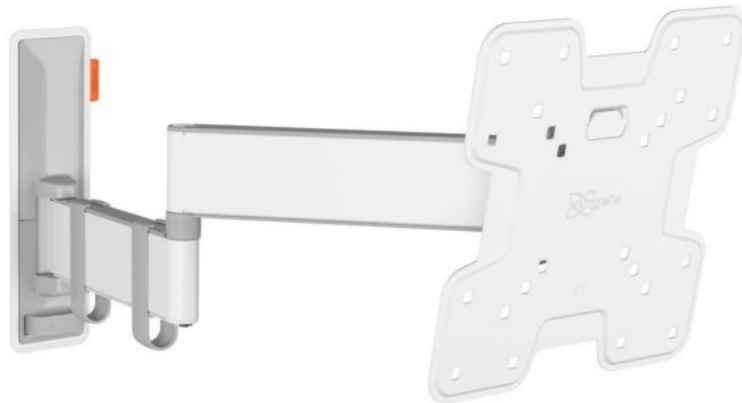

Seidel TV-HiFi-Hausgeräte

Kompetent. Sympathisch. Nah.

Unsere persönliche Empfehlung für Sie:

Vogels TVM 3245 Full-Motion+ (19-43") | weiss

Artikelnummer 16631

Produkt-Highlights

- Vollbewegliche TV-Wandhalterung für 19-43" Flachbildfernseher
- VESA-Standard: 75mm x 75mm bis 200mm x 200mm
- Drehbar um bis zu 180°
- Neigbar um bis zu 20°
- Bis zu 15 kg (max.) Tragkraft
- Sanfte OneFinger-Bewegung
- Inklusive Kabelklemme: Führen Sie Ihre Kabel vom Fernseher zur Wand
- Konzipiert für den intensiven Gebrauch