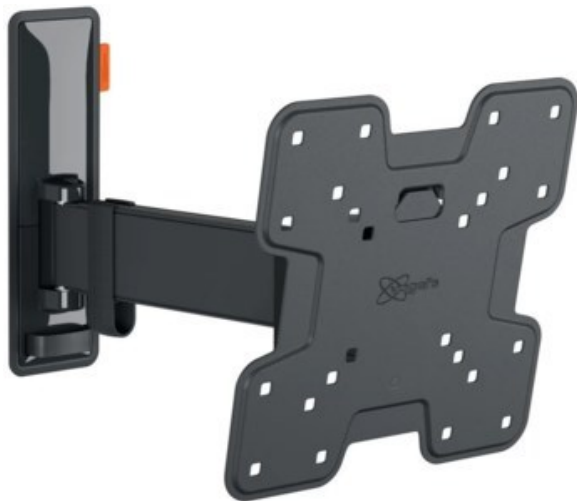

Seidel TV-HiFi-Hausgeräte

Kompetent. Sympathisch. Nah.

Unsere persönliche Empfehlung für Sie:

Vogels TVM 3225 Full-Motion (19-43") | schwarz

Artikelnummer 16629

Produkt-Highlights

- Vollbewegliche TV-Wandhalterung für 19-43" Flachbildfernseher
- VESA-Standard: 75mm x 75mm bis 200mm x 200mm
- Drehbar um bis zu 120°
- Neigbar um bis zu 20°
- Bis zu 15 kg (max.) Tragkraft
- Sanfte OneFinger-Bewegung
- Inklusive Kabelklemme: Führen Sie Ihre Kabel vom Fernseher zur Wand
- Konzipiert für den intensiven Gebrauch