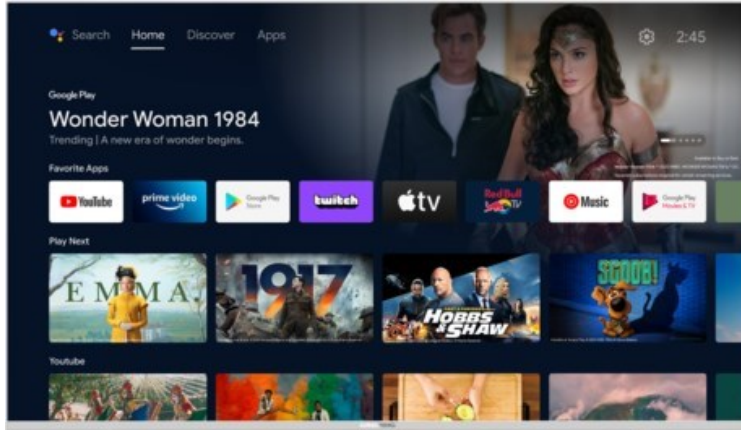

Seidel TV-HiFi-Hausgeräte

Kompetent. Sympathisch. Nah.

Unsere persönliche Empfehlung für Sie:

Grundig 32 CHA 6390 Zürich | silber

Artikelnummer 18060

Produkt-Highlights

- 1.366 x 768 HD LED-TV
- DVB-T2 HD /-C /-S2 Triple Tuner
- 600 Hz PPR (Picture Perfection Rate)
- Android TV mit Zugriff auf Google Play Store Inhalte & Streaming Dienste
- Chromecast built-in
- Magic Fidelity Soundtechnologie
- USB-Recording (PVR) & Time-Shift
- Wiedergabe von Medien-Dateien über USB Eingang
- 2x HDMI, 1x USB, CI+, Digitaler Audio-Ausgang (optisch), Kopfhörer-Ausgang, LAN, WLAN & Bluetooth integriert

Bildeigenschaften

- Auflösung: HD Ready
- Hintergrundbeleuchtung: LED
- HDR Wiedergabe

Ausstattung & Technik

- Bildschirmdiagonale: 80 cm
- Bildschirmdiagonale: 32"

- max. Auflösung (Horizontal): 1366
- max. Auflösung (Vertikal): 768
- WLAN Ausstattung: WLAN integriert