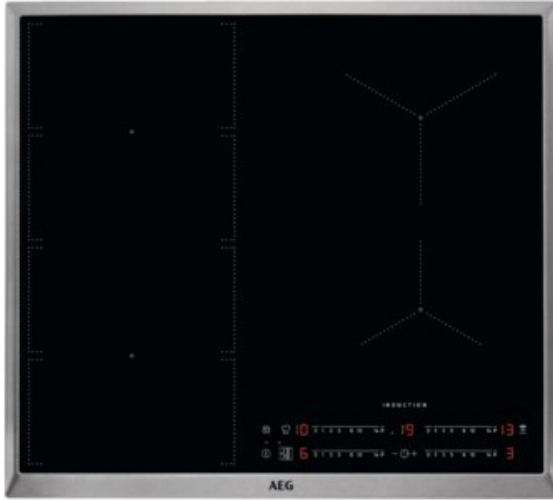

Seidel TV-HiFi-Hausgeräte

Kompetent. Sympathisch. Nah.

Unsere persönliche Empfehlung für Sie:

AEG IKS6447CXB | edelstahl

Artikelnummer 15912

Produkt-Highlights

- FlexiBridge
- MaxiSensePlus
- PowerSlide-Funktion
- Direct Control,
- Hob²Hood-Funktion
- Edelstahlrahmen
- SlimFit Design

Produkttyp

- Produkttyp: Autark-Induktionsfeld

Ausstattung & Technik

- Turbo-Stufe
- Topferkennungssensor für jede Kochzone
- Restwärmeanzeige:
Restwärmeanzeige für jede Kochzone

- Anschlusswert: 7,35 kW

Bedienung

- Countdown-Timer/Kurzzeit-Wecker
- Kindersicherung

Gehäuseeigenschaften

- Breite: 57,60 cm
- Tiefe: 51,60 cm
- Farbe: edelstahl

Händler-Kontaktdaten:

Fa. Seidel - TV HIFI Hausgeräte
August-Bebel-Str. 11
03238 Finsterwalde
03531 7190090
fa.seidel@arcor.de
www.IQ-seidel.de