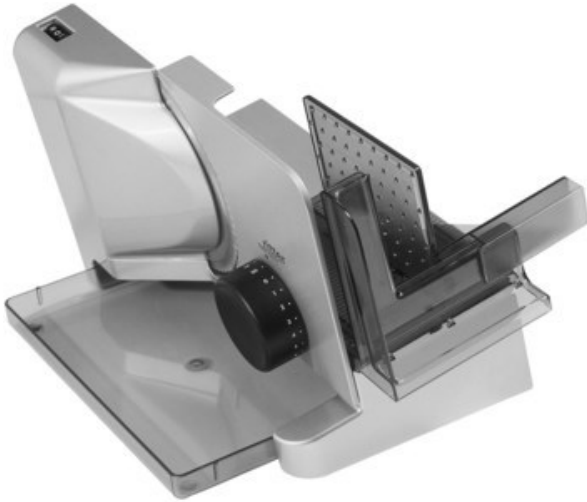

Kompetent. Sympathisch. Nah.

Unsere persönliche Empfehlung für Sie:

Ritter E 16 Kompakt Diagonal | silbermetallic

Artikelnummer 10658

Produkt-Highlights

- Metallausführung schräg gestellt
- Silbermetallic
- Wellenschliffmesser, 17 cm Ø
- Schnittstärkeeinstellung bis ca. 20 mm
- Sicherheits-Moment- und Dauerschalter
- Abnehmbarer Schlitten
- Schlittenweg ca. 18 cm
- Schneidgut-Auffangschale
- Kabeldepot

Ausstattung & Technik

- Leistung: 65 W
- Messer: Wellenschliffmesser
- schräge Anordnung der Schneidevorrichtung
- Auffangschale/Tablett

Bedienung

- max. Schnittstärkeeinstellung: 20 mm

Gehäuseeigenschaften

- Breite: 22,50 cm
- Höhe: 23 cm
- Tiefe: 33,50 cm

- Gewicht: 3 kg
- Farbe: silber

Händler-Kontaktdaten:

Elektro-Service Lehmann
In den Brachfeldern 4
77756 Hausach
07831 966320
robby@es-lehmann.de
www.iq-lehmann.de