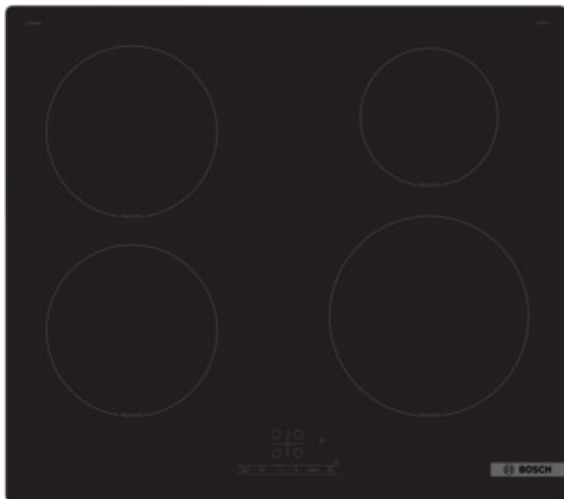

Elektro-Service Lehmann

Kompetent. Sympathisch. Nah.

Unsere persönliche Empfehlung für Sie:

Bosch PIE61RBB5E | schwarz

Artikelnummer 19657

Produkt-Highlights

- **Touch Select:** Auswahl der gewünschten Kochzone und einfaches Einstellen der benötigten Leistungsstufe
- **Power Boost:** bis zu 35 % schnelleres Aufheizen verglichen mit der höchsten Leistungsstufe
- **Quick Start:** sofort starten und die gewünschte Kochstufe wählen
- **Re Start:** Sollte einmal etwas überkochen, schaltet sich das Kochfeld automatisch aus und speichert die zuletzt gewählte Einstellung
- **Timer mit Abschaltfunktion:** schaltet die gewählte Kochzone nach der gewünschten Zeit ab

Produkttyp

- Produkttyp: Autark-Induktionsfeld

Ausstattung & Technik

- Turbo-Stufe
- Restwärmeanzeige:
Restwärmeanzeige für jede Kochzone
- Anschlusswert: 7,40 kW

Bedienung

- Countdown-Timer/Kurzzeit-Wecker
- Haupt-Betriebsschalter
- Kindersicherung

Gehäuseeigenschaften

- rahmenlose Kochfläche
- Breite: 59,20 cm

- Höhe: 5,10 cm
- Tiefe: 52,20 cm
- Gewicht: 12,20 kg
- Farbe: schwarz

Händler-Kontaktdaten:

Elektro-Service Lehmann
In den Brachfeldern 4
77756 Hausach
07831 966320
robby@es-lehmann.de
www.iq-lehmann.de