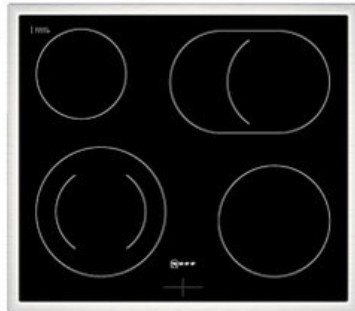

Elektro Laquai

Kompetent. Sympathisch. Nah.

Unsere persönliche Empfehlung für Sie:

Neff EDX4B0 | schwarz/edelstahl

Artikelnummer 19120

Produkt-Highlights

- **EasyClean®:** diese spezielle Reinigungshilfe ermöglicht die unkomplizierte, energiesparende Reinigung des Backofeninnenraums. Eine umweltschonende Option für die schnelle Reinigung zwischendurch
- **LED-Display:** kontrastreich und gut lesbar
- **CircoTherm®:** einzigartiges Heißluftsystem, mit dem Sie auf bis zu drei Ebenen gleichzeitig backen können
- **Bräterzone:** Extra zuschaltbare Kochzone für großes Bratgeschirr

Produkttyp

- Produkttyp: Einbaugeräte Set
- Kombinationsart: Einbauherd + Gaskochmulde

Energieeffizienz / Verbrauchswerte

- Energieeffizienzklasse: A+
- Energieeffizienzspektrum: Spektrum [A+++ bis D]
- Energieverbrauch bei Heißluft/Umluft: 0,69 kWh
- Energieverbrauch konventionell: 0,94 kWh
- Innenraum-Volumen: 71 l
- Backrohrvolumen: Large

- Anzahl der Garräume: 1
- Wärmequelle: Elektro

Ausstattung & Technik

- max. Temperatur: 275 °C
- Elektronik Uhr

Gehäuseeigenschaften

- versenkbare Schalter
- Breite (Kochfeld): 58,30 cm
- Höhe (Kochfeld): 4,30 cm

- Tiefe (Kochfeld): 51,30 cm
- Gewicht (Kochfeld): 7,50 kg
- Breite (Backofen): 59,43 cm
- Höhe (Backofen): 59,50 cm
- Tiefe (Backofen): 54,80 cm
- Gewicht (Backofen): 33 kg
- Farbe: schwarz

Händler-Kontaktdaten: