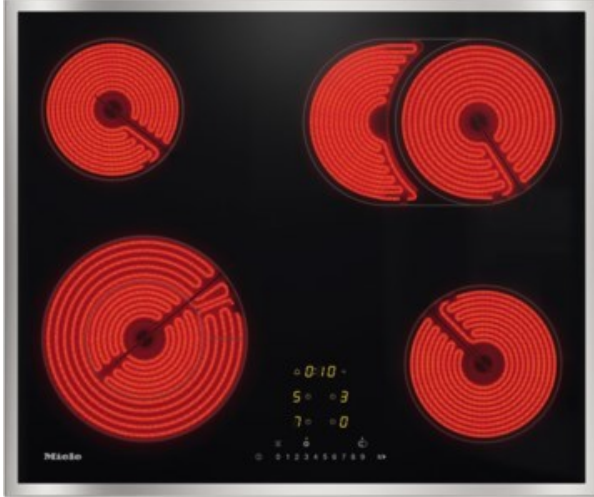

Elektro Laquai

Kompetent. Sympathisch. Nah.

Unsere persönliche Empfehlung für Sie:

Miele KM 6540 FR | edelstahl

Artikelnummer 17866

Produkt-Highlights

- Intuitive Schnellanwahl per Zahlenreihe - ComfortSelect
- Ansprechendes Design - 614 mm breit mit umlaufendem Rahmen
- Besonders flexibel - 4 Kochzonen inkl. 1 Bräter- und 1 Vario-Zone
- Unübertroffen schnell - 1 ExtraSpeed-Kochzone
- Kommunikation mit der Haube - Automatikfunktion Con@ctivity 2.0

Produkttyp

- Produkttyp: Autark-Glaskeramikfeld

Ausstattung & Technik

- Abschaltautomatik
- Restwärmeanzeige
- Anschlusswert: 8 kW

Bedienung

- Countdown-Timer/Kurzzeit-Wecker
- Funktionssperre
- Einschaltssperre

Gehäuseeigenschaften

- Breite: 61,40 cm
- Höhe: 4,20 cm
- Tiefe: 51,40 cm
- Farbe: edelstahl

Händler-Kontaktdaten:

Elektro Laquai
Schwalbacher Straße 14
65391 Lorch
06726 830846
info@iq-elektro-laquai.de
www.iq-elektro-laquai.de