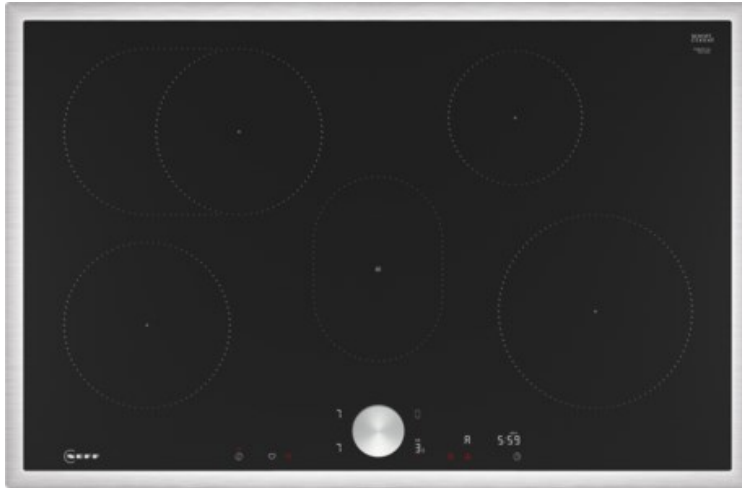

Elektro Laquai

Kompetent. Sympathisch. Nah.

Unsere persönliche Empfehlung für Sie:

Neff T58STF1L0 | schwarz/edelstahl

Artikelnummer 19130

Produkt-Highlights

- **Twist Pad®:** unsere abnehmbare, magnetische Einknopf-Bedienung zum Drehen ermöglicht Ihnen eine präzise und bequeme Steuerung
- **Home Connect:** überwachen Sie Ihr Kochfeld über die App
- **Smart Hood Automatic:** die Dunstabzugshaube passt sich während des Kochens automatisch an Ihre Kochfeldeinstellungen an
- **Favourite:** speichern und verwalten Sie ihre Lieblingseinstellungen

Produkttyp

- Produkttyp: Autark-Induktionsfeld

Ausstattung & Technik

- geeignet f. EDV-geführtes Hausmanagement
- Steuerung für Dunstabzugshaube
- Schnellvorheizen-Funktion
- Turbo-Stufe
- Topferkennungssensor für jede Kochzone
- Warmhaltezone

- Restwärmeanzeige:
Restwärmeanzeige für jede Kochzone
- Anschlusswert: 7,40 kW

Bedienung

- Schalterart: abnehmbare Magnet-Drehregler
- Countdown-Timer/Kurzzeit-Wecker
- Haupt-Betriebsschalter
- Kindersicherung

Gehäuseeigenschaften

- Breite: 80,20 cm
- Höhe: 5,50 cm
- Tiefe: 52,30 cm
- Gewicht: 13,50 kg
- Farbe: edelstahl

Händler-Kontaktdaten:

Elektro Laquai
Schwalbacher Straße 14
65391 Lorch
06726 830846
info@iq-elektro-laquai.de
www.iq-elektro-laquai.de