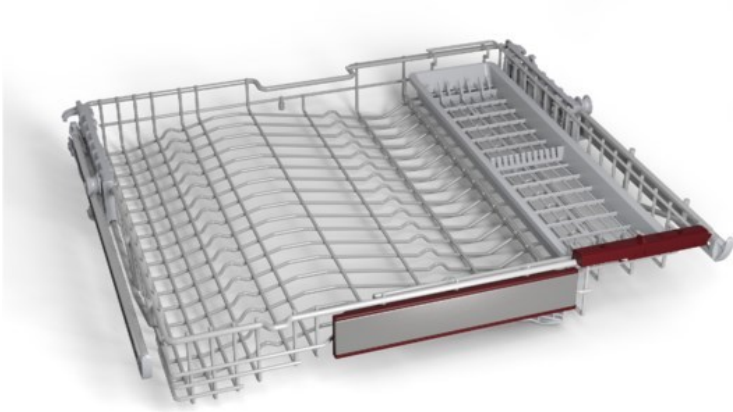

Elektro Laquai

Kompetent. Sympathisch. Nah.

Unsere persönliche Empfehlung für Sie:

Neff Z786RB04 FlexKorb

Artikelnummer 19129

Produkt-Highlights

- Zusätzlicher 3. Korb: bietet mehr Laderaum für kleinere Küchenartikel
- Flexibles Schiebeteil: ermöglicht variable Einstellung und gleichmäßige Beladung des oberen Korbs mit langstieligen Gläsern
- Abnehmbare Messerablage / Einlage -Wellenformdesign für Gleitschutz: kein Umkippen mehr
- Messerschutz: verhindert das Herausrutschen von Messern
- Auszugssystem mit kugelgelagerten Leichtlaufrollen
- Für 60 cm breite Geschirrspüler mit nachrüstbarer 3. Beladungsebene: Der 3.Korb kann optional hinzugefügt werden, oder er kann gegen eine vorhandene Besteckschublade ausgetauscht werden