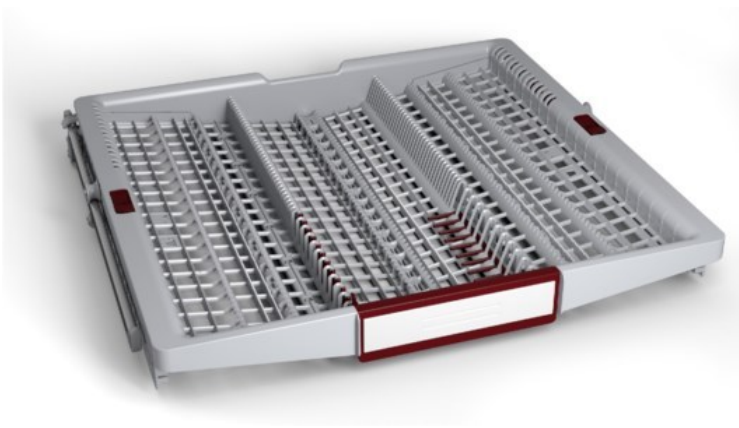

Elektro Laquai

Kompetent. Sympathisch. Nah.

Unsere persönliche Empfehlung für Sie:

Neff Z786DB04 Vario Schublade

Artikelnummer 19127

Produkt-Highlights

- Besteck und kleine Küchengegenstände können sicher verstaut und hygienisch gereinigt werden
- Absenkbare Elemente auf der linken und rechten Seite zur Ablage zusätzlicher kleiner Geschirrtile
- Klappbare Stifte an der Vorderseite für Besteckteile mit breiteren Griffen
- Rot gefärbte Touchpoints: sofort sehen, was flexibel angepasst werden kann
- Mit extra Platz für kleines Geschirr (z.B. Espressotassen) oder großes Besteck (z.B. Suppenkellen usw.) in der Mitte der Flex-Besteckschublade
- Auszugssystem mit kugelgelagerten Rollen
- Für 60 cm breite Geschirrspüler mit nachrüstbarer 3. Beladungsebene