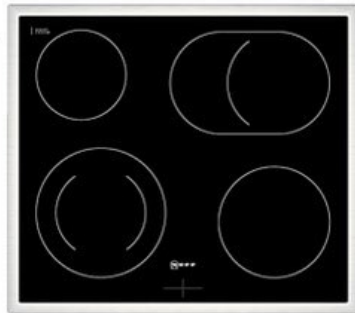

Elektro Laquai

Kompetent. Sympathisch. Nah.

Unsere persönliche Empfehlung für Sie:

Neff EDX4PB0 | schwarz

Artikelnummer 19121

Produkt-Highlights

- **Pyrolyse-Selbstreinigung:** Ihr Backofen reinigt sich selbst
- **Manuelles EasyClean:** die einfache und minutenschnelle Reinigung des Backofens
- **LED-Display:** kontrastreich und gut lesbar
- **CircoTherm®:** einzigartiges Heißluftsystem, mit dem Sie auf bis zu drei Ebenen gleichzeitig backen können
- 4 HighSpeed-Heizkörper
- 1 Zweikreis-Kochzone, 1 Bräterzone
- Restwärmeanzeige je Kochzone
- Kochzonen: 1 x Ø 210 mm, 145 mm, 1 kW, 2.2 kW; 1 x Ø 145 mm, 1.2 kW; 1 x Ø 180 mm, 2 kW; 1 x Ø 265 mm, 170 mm, 2.4 kW, 1.6 kW
- Gesamtanschlußwert 7800 W

Produkttyp

- Produkttyp: Einbaugeräte Set
- Kombinationsart: Einbauherd + Glaskeramikfeld

Energieeffizienz / Verbrauchswerte

- Energieeffizienzklasse: A+
- Energieeffizienzspektrum: Spektrum [A+++ bis D]
- Energieverbrauch bei Heißluft/Umluft: 0,69 kWh
- Energieverbrauch konventionell: 0,94 kWh
- Innenraum-Volumen: 71 l

- Backrohrvolumen: Large
- Anzahl der Garräume: 1
- Wärmequelle: Elektro

Gehäuseeigenschaften

- versenkbare Schalter
- Breite (Kochfeld): 58,30 cm
- Höhe (Kochfeld): 4,60 cm
- Tiefe (Kochfeld): 51,30 cm

- Gewicht (Kochfeld): 7 kg
- Breite (Backofen): 59,40 cm
- Höhe (Backofen): 59,50 cm
- Tiefe (Backofen): 54,80 cm
- Gewicht (Backofen): 35,80 kg
- Farbe: schwarz

Händler-Kontaktdaten:

Elektro Laquai
Schwalbacher Straße 14
65391 Lorch
06726 830846
info@iq-elektro-laquai.de
www.iq-elektro-laquai.de