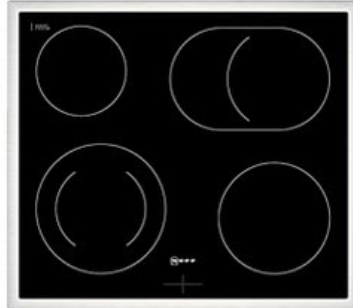

Elektro Laquai

Kompetent. Sympathisch. Nah.

Unsere persönliche Empfehlung für Sie:

Neff EDX4P0 | edelstahl

Artikelnummer 18946

Produkt-Highlights

- **Pyrolyse-Selbstreinigung:** Ihr Backofen reinigt sich selbst
- **Manuelles EasyClean:** die einfache und minutenschnelle Reinigung des Backofens
- **LED-Display:** kontrastreich und gut lesbar
- **CircoTherm@:** einzigartiges Heißluftsystem, mit dem Sie auf bis zu drei Ebenen gleichzeitig backen können
- **Bräterzone:** Extra zuschaltbare Kochzone für großes Bratgeschirr wie Bräter

- Anzahl der Garräume: 1
- Wärmequelle: Elektro

Ausstattung & Technik

- max. Temperatur: 275 °C
- Elektronik Uhr

Gehäuseeigenschaften

- versenkbare Schalter
- Breite (Kochfeld): 58,30 cm
- Höhe (Kochfeld): 4,30 cm

- Tiefe (Kochfeld): 51,30 cm
- Gewicht (Kochfeld): 7,50 kg
- Breite (Backofen): 59,40 cm
- Höhe (Backofen): 59,50 cm
- Tiefe (Backofen): 54,80 cm
- Gewicht (Backofen): 36,20 kg
- Farbe: edelstahl

Händler-Kontaktdaten: