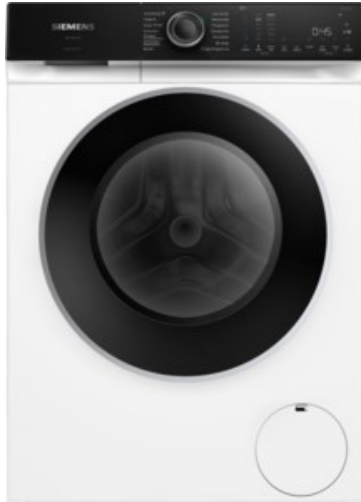

## Siemens WG44H2MG0 | weiss

Artikelnummer 18876

### Ausstattung & Technik

- Fassungsvermögen Wäsche: 9 kg
- U/Min. in der max. Schleuderstufe: 1400 Upm
- Trommel-Ausführung: Schontrommel
- Display-Anzeige
- Startzeitvorwahl

- Restzeitanzeige
- Handwasch-Programm für Wolle
- Apps ladbar
- geeignet f. EDV-geführtes Hausmanagement
- Option für EDV-geführtes Hausmanagement
- Wasser-Sicherung: Wasser-Stopp
- Schaumerkennung
- Anzeige für überdosiertes Waschmittel
- autom. Wasserdosierung nach Füllmenge
- Dampffunktion
- Knitterschutz (Trommel-Reversierung)
- Kurzprogramm
- Outdoor/Imprägnieren
- Programmende vorwählbar
- Kindersicherung
- Start-/Pause-Taste
- Kurz- / Zeitspar-Taste