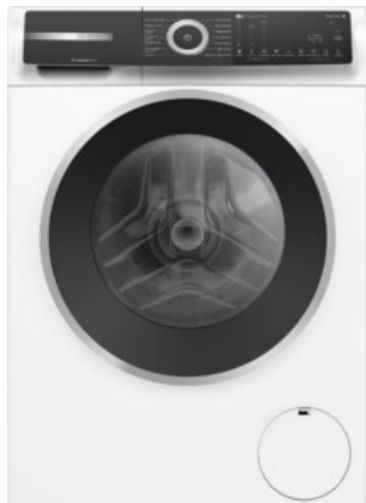

Elektro Laquai

Kompetent. Sympathisch. Nah.

Unsere persönliche Empfehlung für Sie:

Bosch WGH244MH0 | weiss

Artikelnummer 18790

Produkt-Highlights

- **20% effizienter als die beste Energieeffizienzklasse A**
- **Mini Load:** schnelles und effizientes Waschen von Einzelteilen
- **Iron Assist:** reduziert Knitterfalten bis zu 50%
- **Home Connect:** smart vernetzte Hausgeräte erleichtern den Alltag
- **Fleckenautomatik:** entfernt 16 der hartnäckigsten Flecken ohne Vorbehandlung

Produkttyp

- Bauart: Stand-Waschmaschine

Energieeffizienz / Verbrauchswerte

- Energy Label Version: 2019/2014
- Energieeffizienzklasse: A
- Energieeffizienzspektrum: Spektrum [A bis G]
- Schleudereffizienzklasse: B
- Restfeuchte nach dem Schleudervorgang: 53 %
- Programmdauer des Eco-Programms: 228 Min.
- Betriebsgeräusch Schleudern: 70 dB(A)
- Geräuschemissionsklasse: A
- gewichteter Wasserverbrauch pro Betriebszyklus (Waschen): 50 l
- gewichteter Energieverbrauch pro 100 Betriebszyklen: 40 kWh

Ausstattung & Technik

- Fassungsvermögen Wäsche: 9 kg
- U/Min. in der max. Schleuderstufe: 1400 Upm
- Trommel-Ausführung: Edelstahl-Trommel
- Display-Typ: TFT-Display

- Restzeitanzeige
- Handwasch-Programm für Wolle
- steuerbar über Smartphone/Tablet
- Updatemöglichkeit zur Programmaktualisierung
- Wasser-Sicherung: Wasser-Stopp
- Flüssigwaschmitteleinsatz
- Schaumerkennung
- Anzeige für überdosiertes Waschmittel
- autom. Wasserdosierung nach Füllmenge
- Dampffunktion
- Kurzprogramm
- Outdoor/Imprägnieren
- Programmende vorwählbar
- Spülstop
- Kindersicherung
- Start-/Pause-Taste
- Kurz- / Zeitspar-Taste

- Taste zur Drehzahlreduzierung
- Vorwäsche-Taste
- Wahlmöglichkeit "Ohne Schleudern"
- Unwucht-Korrektur-System beim Schleudern

Gehäuseeigenschaften

- Höhe: 84,50 cm
- Breite: 59,80 cm
- Tiefe: 59 cm
- Gewicht: 73,50 kg
- Breite mit Verpackung: 65 cm
- Höhe mit Verpackung: 88 cm
- Tiefe mit Verpackung: 68 cm
- Gewicht mit Verpackung: 74,50 kg
- Farbe: weiß