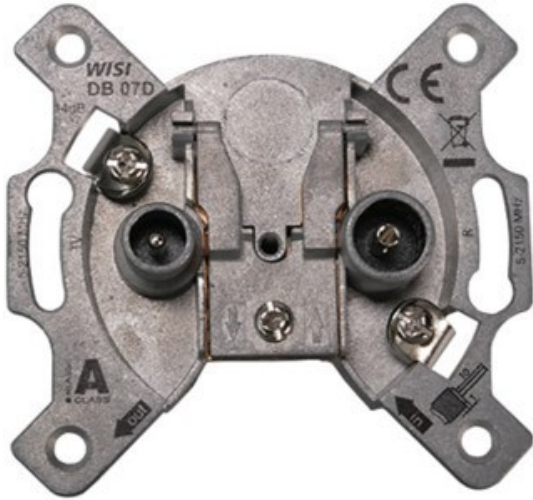

Wisi DB 07D 2-Loch Durchgangsdose

Artikelnummer 18953

Produkt-Highlights

- Universal 2-Loch Durchgangsdose für bidirektionale BK-Anlagen oder SAT-Einkabellösungen
- Breitbandiger Frequenzbereich 5...2150 MHz
- Hohe Entkopplung der Teilnehmerausgänge
- Hohes Schirmungsmaß der Klasse A, nach EN 50083-2
- Kabelzuführung von Ober – oder Unterseite der Antennendose