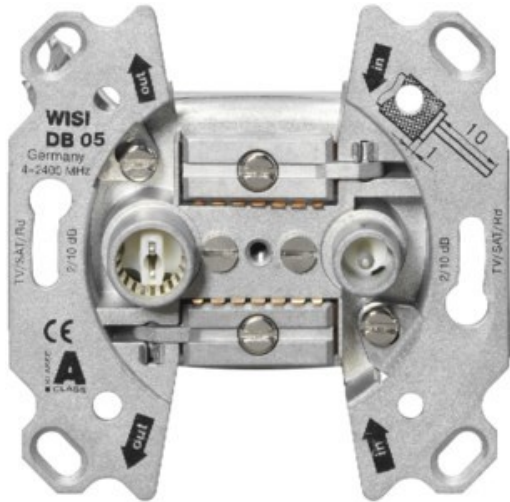

Elektro - Hobom

Kompetent. Sympathisch. Nah.

Unsere persönliche Empfehlung für Sie:

Wisi DB 05 Universal Antennendose

Artikelnummer 17563

Produkt-Highlights

- Breitbandiger Frequenzbereich 5-2400 MHz
- Für bidirektionale BK-Anlagen oder SAT-Einkabellösungen
- Hohe Entkopplung der Teilnehmerausgänge
- Hohes Schirmungsmaß (≥ 85 dB) der Klasse A
- Kabelzuführung von Ober- oder Unterseite der Antennendose
- Anschlussdämpfung IEC Buchse: 10 dB (± 1 dB)
- Anschlussdämpfung IEC Stecker: 10 dB (± 1 dB)
- Durchgangsdämpfung: 2,5-3,5 dB
- Entkopplung Out 1 - Out 2: ≥ 30 dB