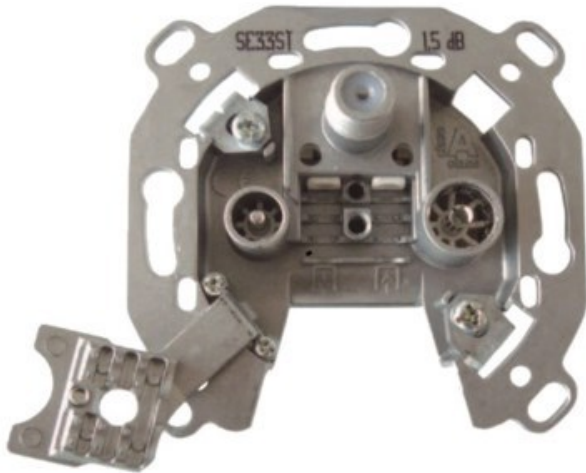

Elektro - Hobom

Kompetent. Sympathisch. Nah.

Unsere persönliche Empfehlung für Sie:

Televes 3-fach Stichleitungsdose

Artikelnummer 3705

Produkt-Highlights

- Innenleiter steckbar - sehr schnelle Montage
- Für Innenleiter 0,65 mm bis 1,1 mm geeignet
- Sehr kleines Gehäuse
- Abgerundete Kanten an der Kabeleinführung
- Breitbandig 4-2400 MHz
- Rückkanaltauglich
- DC-Durchlass (IEC-Buchse/F-Anschluss)
- UNI-Cable tauglich