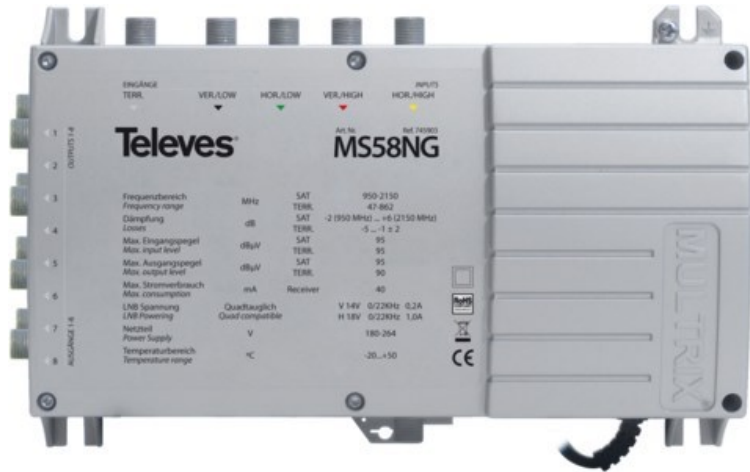

## Televes 5 in 8 Guss-Multischalter MULTRIX

Artikelnummer 3707

### Produkt-Highlights

- QUAD-tauglicher Multischalter
- 5 Eingänge (1x Terrestrisch und 4 Polaritäten eines Satelliten)
- 8 TN-Ausgängen und mit integriertem Netzteil (Einzelmultischalter)
- LNB Speisung durch das integrierte Netzteil
- Kompatibel zu Quad LNB
- Kompatibel mit anderen Multischalterfamilien von Televes
- Wand- oder Hutschiennenmontage
- Kurzschlussfest

### Gehäuseeigenschaften

- Breite: 20,40 cm
- Höhe: 13 cm
- Tiefe: 5,70 cm