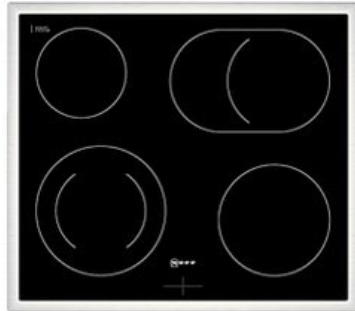

Elektro - Hobom

Kompetent. Sympathisch. Nah.

Unsere persönliche Empfehlung für Sie:

Neff EDX4PB

Artikelnummer 18730

A

Produkt-Highlights

- **CircoTherm®**: einzigartiges Heißluftsystem, mit dem Sie auf bis zu drei Ebenen gleichzeitig backen können
- **Pyrolyse-Selbstreinigung** – Ihr Backofen reinigt sich selbst
- **Manuelles EasyClean** – die einfache und minutenschnelle Reinigung des Backofens
- **LED-Display** – kontrastreich und gut lesbar
- 4 HighSpeed-Heizkörper
- 1 Zweikreis-Kochzone
- 1 Bräterzone
- Restwärmeanzeige je Kochzone
- Kochzonen: 1 x Ø 210 mm, 145 mm, 1 kW, 2.2 kW; 1 x Ø 145 mm, 1.2 kW; 1 x Ø 180 mm, 2 kW; 1 x Ø 265 mm, 170 mm, 2.4 kW, 1.6 kW

Produkttyp

- Produkttyp: Einbaugeräte Set

Energieeffizienz / Verbrauchswerte

- Energieeffizienzklasse: A
- Energieeffizienzspektrum: Spektrum [A+++ bis D]
- Energieverbrauch bei Heißluft/Umluft: 0,81 kWh
- Energieverbrauch konventionell: 0,99 kWh
- Innenraum-Volumen: 71 l
- Backrohrvolumen: Large

- Anzahl der Garräume: 1
- Wärmequelle: Elektro

Ausstattung & Technik

- Elektronik Uhr

Gehäuseeigenschaften

- versenkbare Schalter
- Breite (Kochfeld): 58,30 cm
- Höhe (Kochfeld): 4,60 cm

- Tiefe (Kochfeld): 51,30 cm
- Gewicht (Kochfeld): 7 kg
- Breite (Backofen): 59,40 cm
- Höhe (Backofen): 59,50 cm
- Tiefe (Backofen): 54,80 cm
- Gewicht (Backofen): 37,90 kg
- Farbe: schwarz