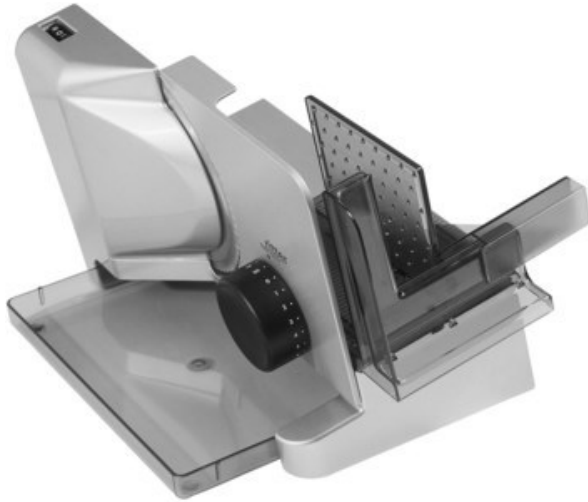

Elektro - Hobom

Kompetent. Sympathisch. Nah.

Unsere persönliche Empfehlung für Sie:

Ritter E 16 Kompakt Diagonal | silbermetallic

Artikelnummer 10658

Produkt-Highlights

- Metallausführung schräg gestellt
- Silbermetallic
- Wellenschliffmesser, 17 cm Ø
- Schnittstärkeeinstellung bis ca. 20 mm
- Sicherheits-Moment- und Dauerschalter
- Abnehmbarer Schlitten
- Schlittenweg ca. 18 cm
- Schneidgut-Auffangschale
- Kabeldepot

Ausstattung & Technik

- Leistung: 65 W
- Messer: Wellenschliffmesser
- schräge Anordnung der Schneidevorrichtung
- Auffangschale/Tablett

Bedienung

- max. Schnittstärkeeinstellung: 20 mm

Gehäuseeigenschaften

- Breite: 22,50 cm
- Höhe: 23 cm
- Tiefe: 33,50 cm

- Gewicht: 3 kg
- Farbe: silber

Händler-Kontaktdaten:

Elektro - Hobom
Straße der Republik 13
17321 Löcknitz
039754 21120
hobom@t-online.de
www.iq-hobom.de