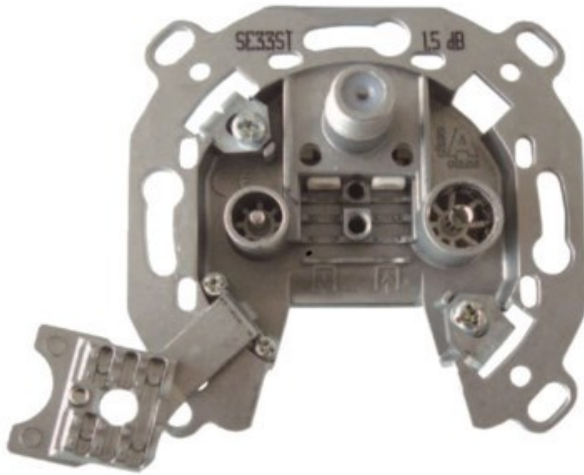

Elektro - Hobom

Kompetent. Sympathisch. Nah.

Unsere persönliche Empfehlung für Sie:

Televes 3-fach Stichleitungsdose

Artikelnummer 3705

Produkt-Highlights

- Innenleiter steckbar - sehr schnelle Montage
- Für Innenleiter 0,65 mm bis 1,1 mm geeignet
- Sehr kleines Gehäuse
- Abgerundete Kanten an der Kabeleinführung
- Breitbandig 4-2400 MHz
- Rückkanaltauglich
- DC-Durchlass (IEC-Buchse/F-Anschluss)
- UNI-Cable tauglich