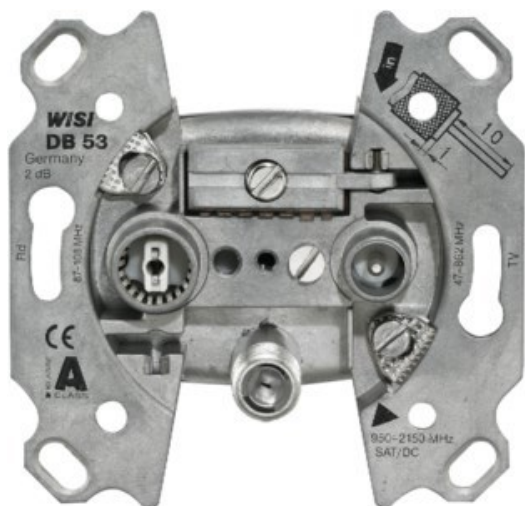

Elektro - Hobom

Kompetent. Sympathisch. Nah.

Unsere persönliche Empfehlung für Sie:

Wisi DB 53 SAT-Antennendose

Artikelnummer 17565

Produkt-Highlights

- 3-Loch Stichdose
- Platzsparend dank flacher Bauweise
- Hohes Schirmungsmaß: >85 dB (Klasse A)
- Frequenzbereich: 47...2150 MHz
- Anschlussdämpfung TV / FM / SAT: <2 dB / 1.5 dB / <2 dB
- Entkopplung TV-SAT: ≥15 dB (typ. 25 dB)
- Rückflusdämpfung TV: ≥14 dB (≤ -1,5 dB pro Oktave ab 40 MHz, ≥10 dB)
- Durchgangsspannung: 24 V DC (Fernspeisestrom 500 mA)
- Anschlüsse: 1x F-Buchse, 1x IEC-Buchse, 1x IEC-Stecker