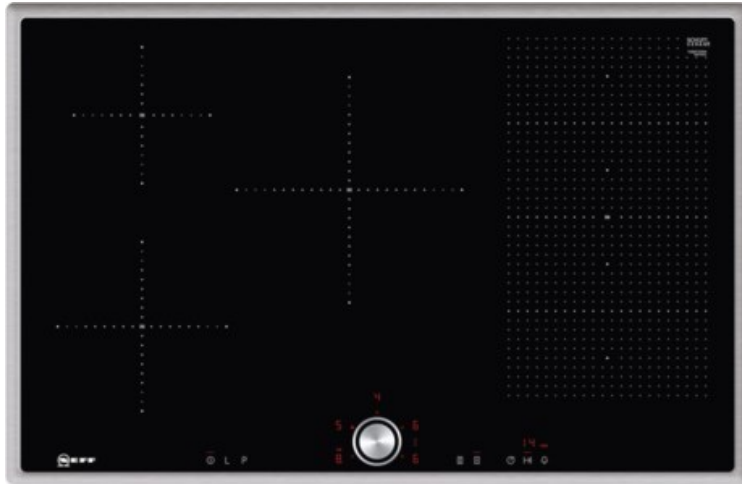

Elektro - Hobom

Kompetent. Sympathisch. Nah.

Unsere persönliche Empfehlung für Sie:

Neff TBT5820N | edelstahl

Artikelnummer 12603

Produkt-Highlights

- **Induktion** - Die Hitze wird bei der Induktionsbeheizung direkt im Kochgeschirr erzeugt für präzises, punktgenaues Kochen ohne Nachgaren.
- **FlexInduction** - Die Flexzone bietet die flexible Platzierung Ihrer Töpfe und Pfannen und erhitzt das Kochgeschirr genau an dieser Stelle.
- Das **TwistPad®** ist ein magnetischer abnehmbarer Bedienknopf, mit dem sich alle Kochzonen präzise und komfortabel regeln lassen.
- **PowerMove** - die Flexzone wird in drei Heizzonen aufgeteilt: vorne Kochen, in der Mitte Köcheln und hinten Warmhalten.

Produkttyp

- Produkttyp: Autark-Induktionsfeld

Ausstattung & Technik

- Turbo-Stufe
- Topferkennungssensor für jede Kochzone
- Restwärmeanzeige:
Restwärmeanzeige für jede Kochzone
- Anschlusswert: 7,40 kW

Bedienung

- Schalterart: abnehmbare Magnet-Drehregler
- Countdown-Timer/Kurzzeit-Wecker
- Haupt-Betriebsschalter
- Funktionssperre
- Kindersicherung

Gehäuseeigenschaften

- Breite: 79,50 cm

- Höhe: 5,50 cm
- Tiefe: 51,70 cm
- Gewicht: 16 kg
- Farbe: edelstahl