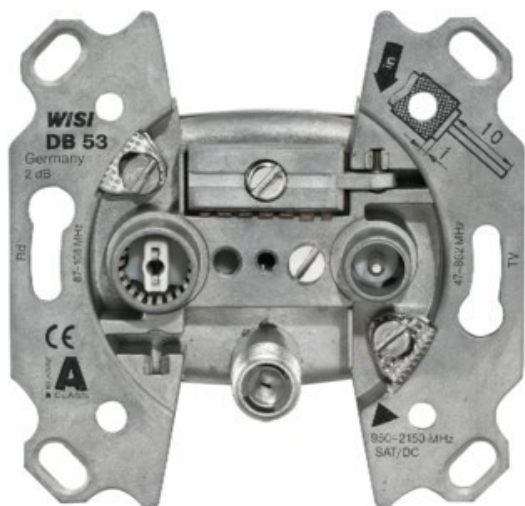

Elektro - Hobom

Kompetent. Sympathisch. Nah.

Unsere persönliche Empfehlung für Sie:

Wisi DB 53 SAT-Antennendose

Artikelnummer 17565

Produkt-Highlights

- 3-Loch Stichdose
- Platzsparend dank flacher Bauweise
- Hohes Schirmungsmaß: >85 dB (Klasse A)
- Frequenzbereich: 47...2150 MHz
- Anschlussdämpfung TV / FM / SAT: <2 dB / 1.5 dB / <2 dB
- Entkopplung TV-SAT: ≥15 dB (typ. 25 dB)
- Rückflussdämpfung TV: ≥14 dB (≤ -1,5 dB pro Oktave ab 40 MHz, ≥10 dB)
- Durchgangsspannung: 24 V DC (Fernspeisestrom 500 mA)
- Anschlüsse: 1x F-Buchse, 1x IEC-Buchse, 1x IEC-Stecker