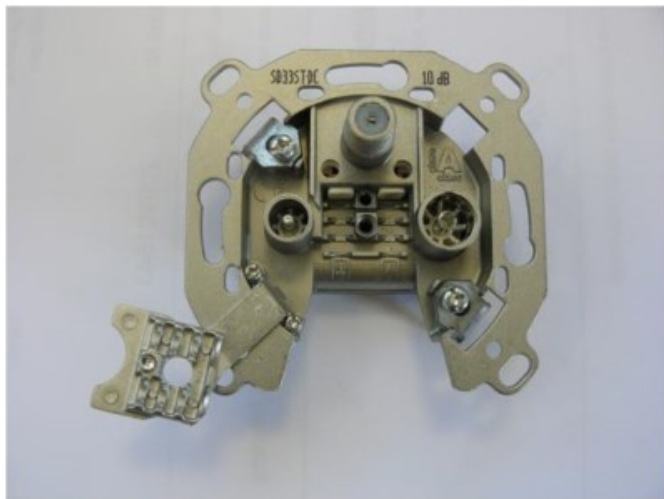

Unsere persönliche Empfehlung für Sie:

Televes SD33ST-DC 3-fach Durchgangsdose

Artikelnummer 9213

Produkt-Highlights

- Innenleiter steckbar - sehr schnelle Montage
- Für Innenleiter 0,65 mm bis 1,1 mm geeignet
- Sehr kleines Gehäuse
- Abgerundete Kanten an der Kabeleinführung
- Breitbandig 4-2400 MHz
- Rückkanaltauglich
- DC-Durchlass (IEC-Buchse/F-Anschluss)
- UNI-Cable tauglich