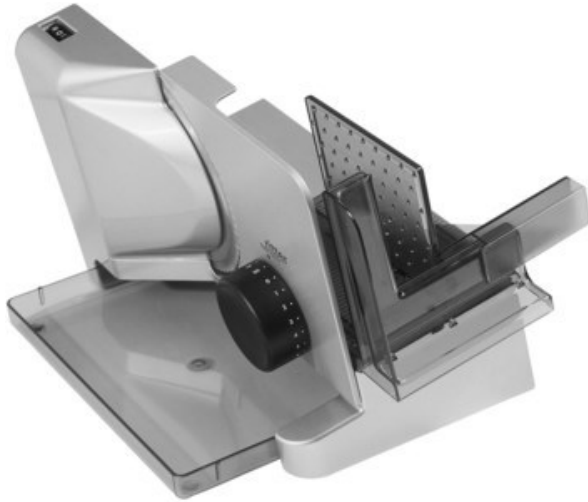

Elektro - Hobom

Kompetent. Sympathisch. Nah.

Unsere persönliche Empfehlung für Sie:

Ritter E 16 Kompakt Diagonal | silbermetallic

Artikelnummer 10658

Produkt-Highlights

- Metallausführung schräg gestellt
- Silbermetallic
- Wellenschliffmesser, 17 cm Ø
- Schnittstärkeeinstellung bis ca. 20 mm
- Sicherheits-Moment- und Dauerschalter
- Abnehmbarer Schlitten
- Schlittenweg ca. 18 cm
- Schneidgut-Auffangschale
- Kabeldepot

Ausstattung & Technik

- Leistung: 65 W
- Messer: Wellenschliffmesser
- schräge Anordnung der Schneidevorrichtung
- Auffangschale/Tablett

Bedienung

- max. Schnittstärkeeinstellung: 20 mm

- Gewicht: 3 kg
- Farbe: silber

Gehäuseeigenschaften

- Breite: 22,50 cm
- Höhe: 23 cm
- Tiefe: 33,50 cm

Händler-Kontaktdaten:

Elektro - Hobom
Straße der Republik 13
17321 Löcknitz
039754 21120
hobom@t-online.de
www.iq-hobom.de

Ihr Ansprechpartner: