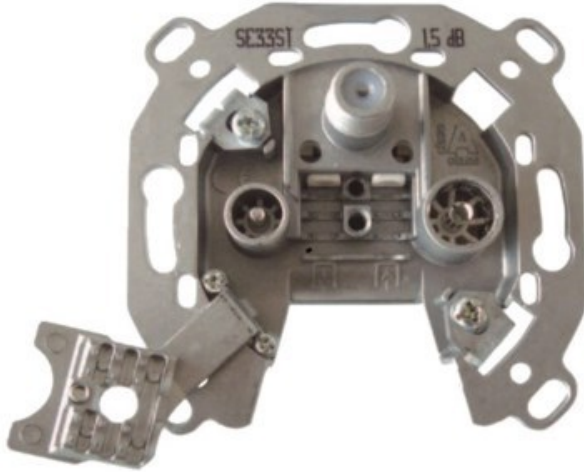

Elektro - Hobom

Kompetent. Sympathisch. Nah.

Unsere persönliche Empfehlung für Sie:

Televes 3-fach Stichleitungsdose

Artikelnummer 3705

Produkt-Highlights

- Innenleiter steckbar - sehr schnelle Montage
- Für Innenleiter 0,65 mm bis 1,1 mm geeignet
- Sehr kleines Gehäuse
- Abgerundete Kanten an der Kabeleinführung
- Breitbandig 4-2400 MHz
- Rückkanaltauglich
- DC-Durchlass (IEC-Buchse/F-Anschluss)
- UNI-Cable tauglich