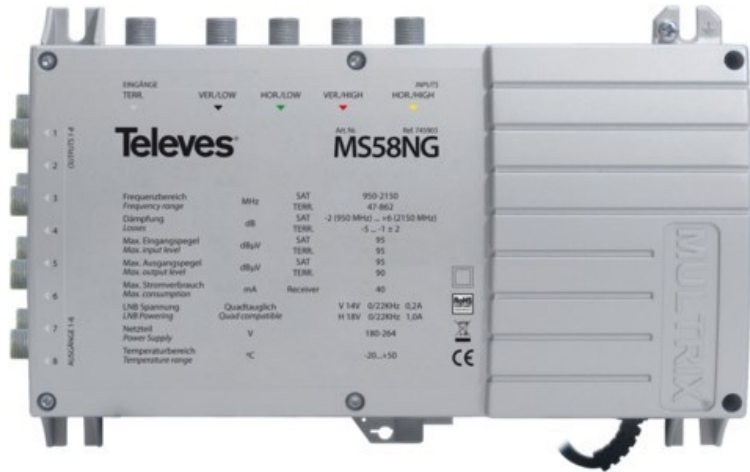

## Televes 5 in 8 Guss-Multischalter MULTRIX

Artikelnummer 3707

### Produkt-Highlights

- QUAD-tauglicher Multischalter
- 5 Eingänge (1x Terrestrick und 4 Polaritäten eines Satelliten)
- 8 TN-Ausgängen und mit integriertem Netzteil (Einzelmultischalter)
- LNB Speisung durch das integrierte Netzteil
- Kompatibel zu Quad LNB
- Kompatibel mit anderen Multischalterfamilien von Televes
- Wand- oder Hutschienenmontage
- Kurzschlussfest

### Gehäuseeigenschaften

- Breite: 20,40 cm
- Höhe: 13 cm
- Tiefe: 5,70 cm